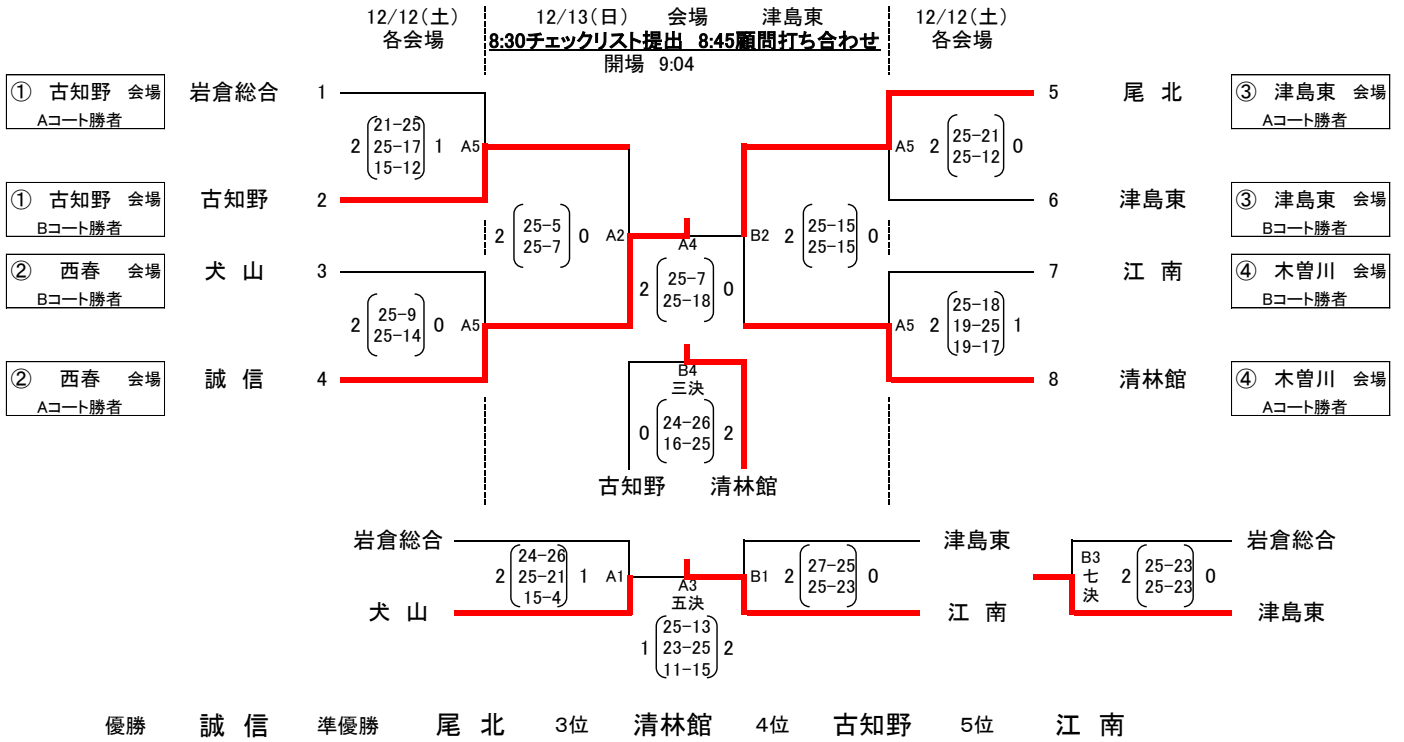

令和2年度 尾張支部バレーボール選手権大会

〔決勝トーナメント 男子組み合わせ〕

〔決勝トーナメント 女子組み合わせ〕

2日目

| | 試合開始時刻 | 練習時間 |
|------|--------|------|
| 第1試合 | 9:40 | 20分 |
| 第2試合 | | 30分 |
| 第3試合 | | 40分 |
| 第4試合 | | 5分 |

※第1試合の終了が早いコートは遅いコートの試合終了までパス程度の練習可
 ※第2試合の終了が早いコートは遅いコートの試合終了までパス程度の練習可