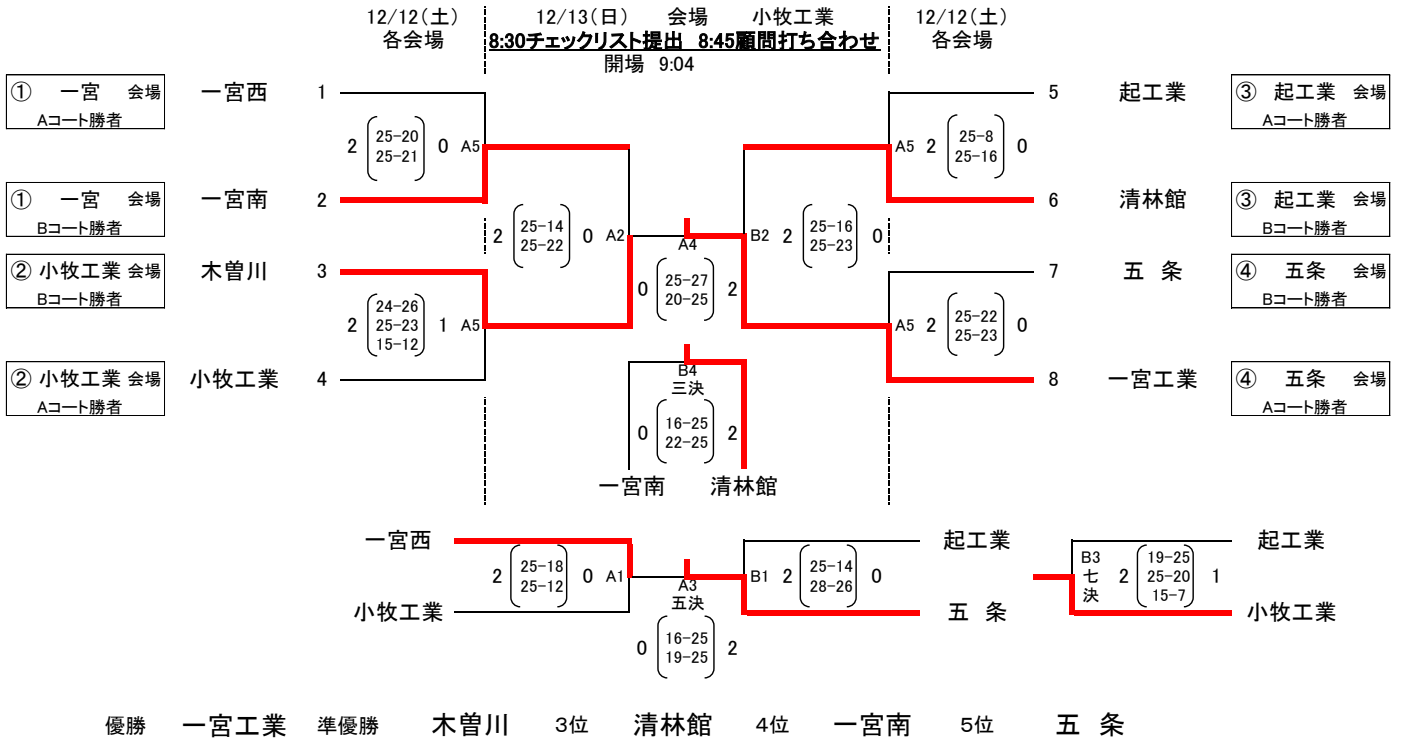

令和2年度 尾張支部バレーボール選手権大会

〔決勝トーナメント 男子組み合わせ〕

〔決勝トーナメント 女子組み合わせ〕

2日目

| | 試合開始時刻 | 練習時間 |
|------|--------|------|
| 第1試合 | 9:40 | 20分 |
| 第2試合 | | 30分 |
| 第3試合 | | 40分 |
| 第4試合 | | 5分 |

※第1試合の終了が早いコートは遅いコートの試合終了までパス程度の練習可
 ※第2試合の終了が早いコートは遅いコートの試合終了までパス程度の練習可